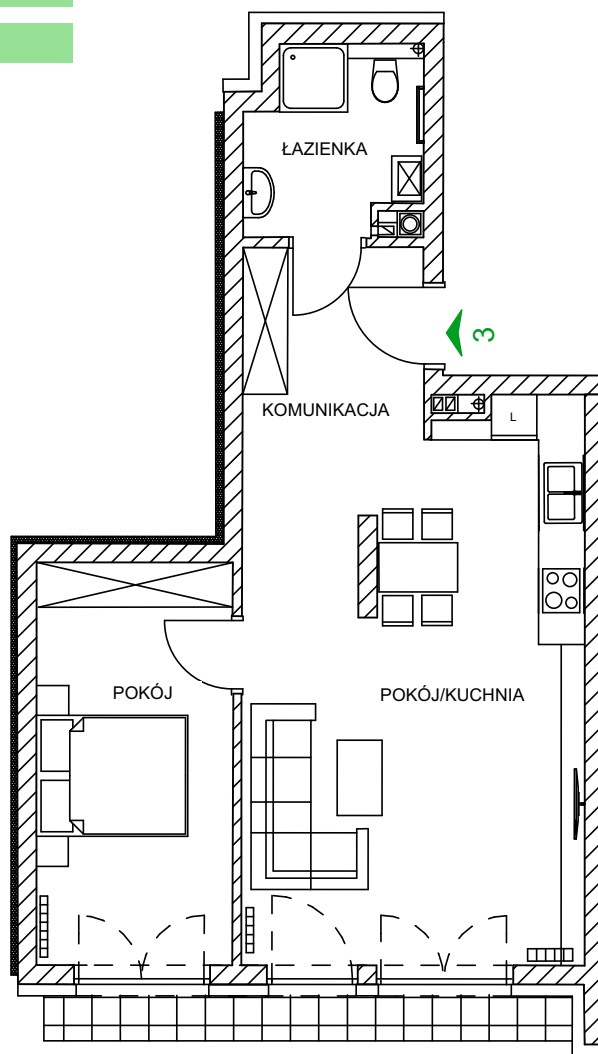

PARKITKA - MAZOWIECKA 131

Mieszkanie dla Twojej Rodziny

RZUT MIESZKANIA NR 3

BUDYNEK A

KONDYGNACJA PARTER

MIESZKANIE NR 3

LICZBA POKOI 2

POWIERZCHNIA UŻYTKOWA 56.98 m²

ZESTAWIENIE POWIERZCHNI MIESZKANIA

POKÓJ 13.70 m²

POKÓJ/KUCHNIA 33.28 m²

ŁAZIENKA 5.36 m²

KOMUNIKACJA 4.64 m²

PARTER - SCHEMAT KONDYGNACJI