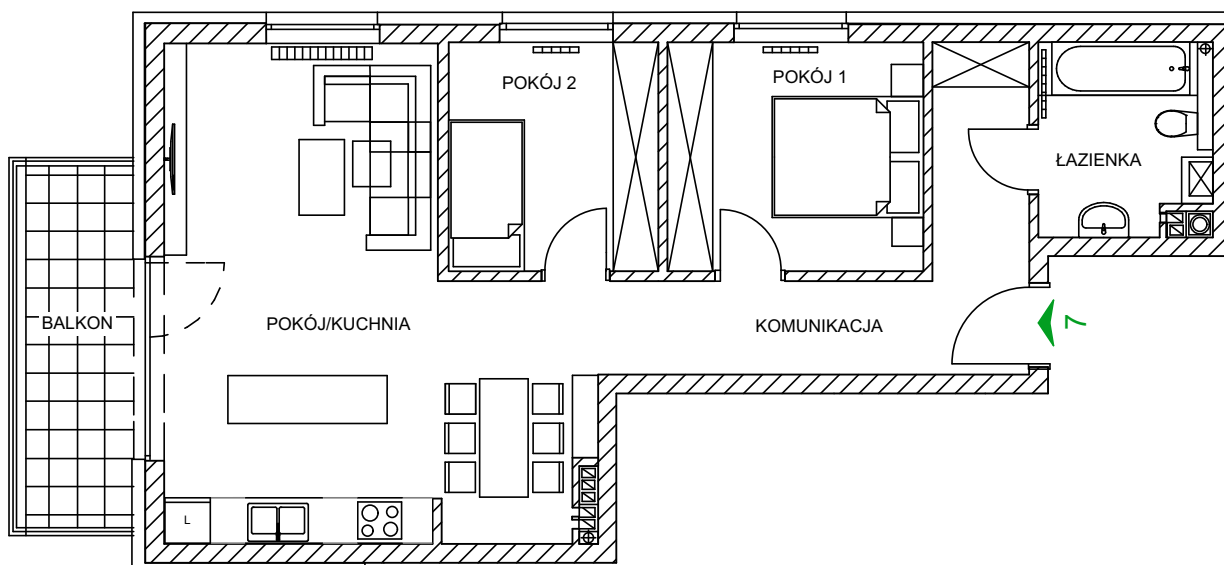

PARKITKA - MAZOWIECKA 131

Mieszkanie dla twojej Rodziny

RZUT MIESZKANIA NR 7

BUDYNEK A

KONDYGNACJA I

MIESZKANIE NR 7

LICZBA POKOI 3

POWIERZCHNIA UŻYTKOWA 65.66 m²

BALKON 6.82 m²

ZESTAWIENIE POWIERZCHNI MIESZKANIA

POKÓJ 1 10.11 m²

POKÓJ 2 8.33 m²

POKÓJ/KUCHNIA 31.67 m²

ŁAZIENKA 5.55 m²

KOMUNIKACJA 10.00 m²

PIĘTRO I - SCHEMAT KONDYGNACJI